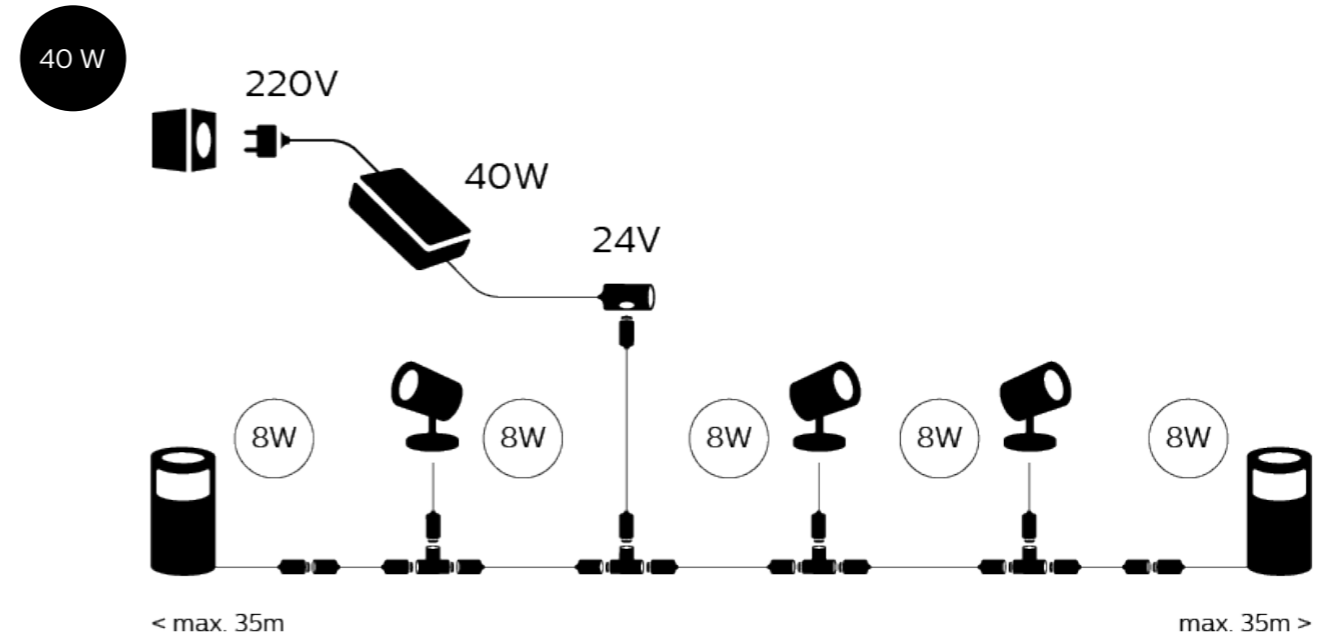

Příklady zapojení Low Volt osvětlení