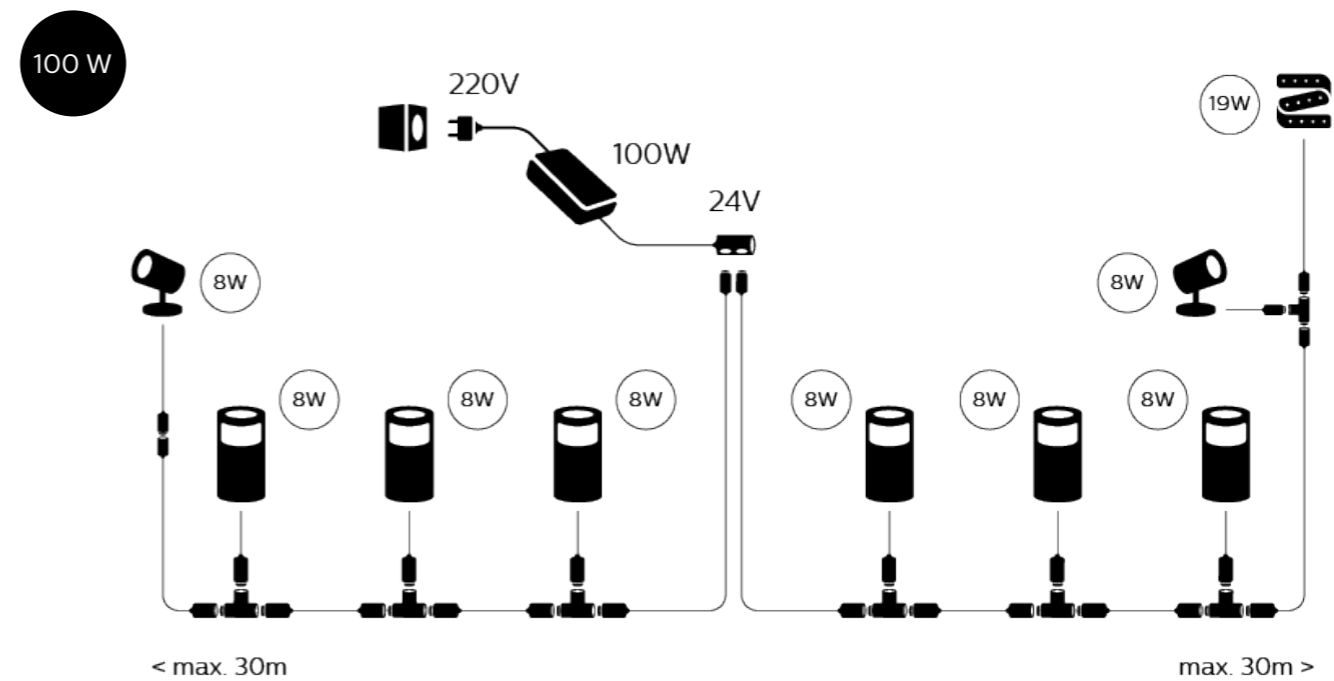

Příklady zapojení Low Volt osvětlení