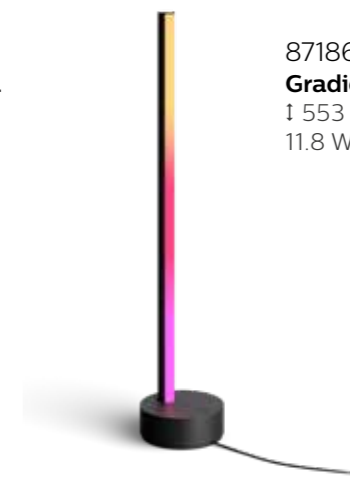

8718696176238
Gradient Signe stolní lampa bílá
† 553 ↔ 111 / 111 mm
11.8 W, 1040 lm při 4000 K

8718696176245
Gradient Signe stolní lampa černá
† 553 ↔ 111 / 111 mm
11.8 W, 1040 lm při 4000 K

Signe

RGB 2 000 – 6 500 K, 16 mil. barev
Životnost 25 000 hodin
Včetně světelného zdroje

Hue White and Color Ambiance
24 V
Ⓢ – IP20
Hliník