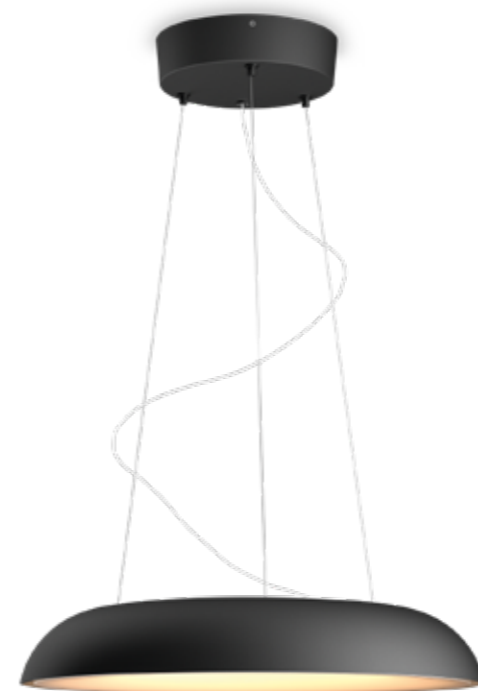

Všechny žárovky Philips Hue White Ambiance jsou vybaveny technologií Bluetooth® a Zigbee

Philips Hue Amaze

8719514341098
Amaze Hue závěsné svítidlo bílé

8719514341074
Amaze Hue závěsné svítidlo černé

Amaze