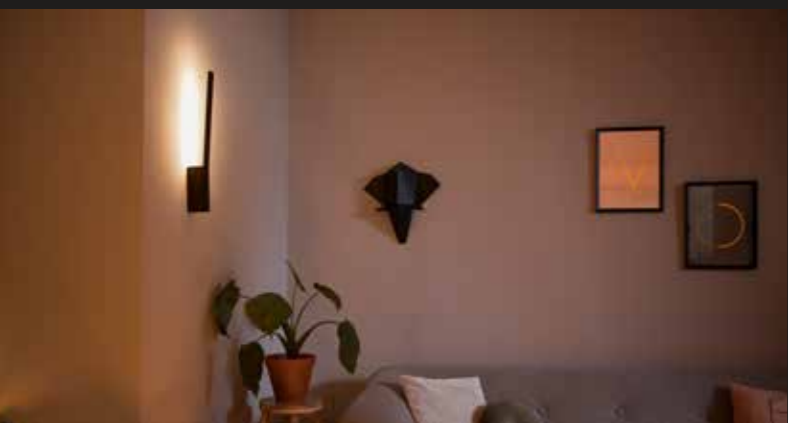

8719514343429

Liane Hue nástěnné svítidlo, černá

1 558 → 31 / 107 mm
20 W, 900 lm při 4000 K

8719514343443

Liane Hue nástěnné svítidlo, bílá

1 558 → 31 / 107 mm
20 W, 900 lm při 4000 K

Philips Hue Sana / Liane