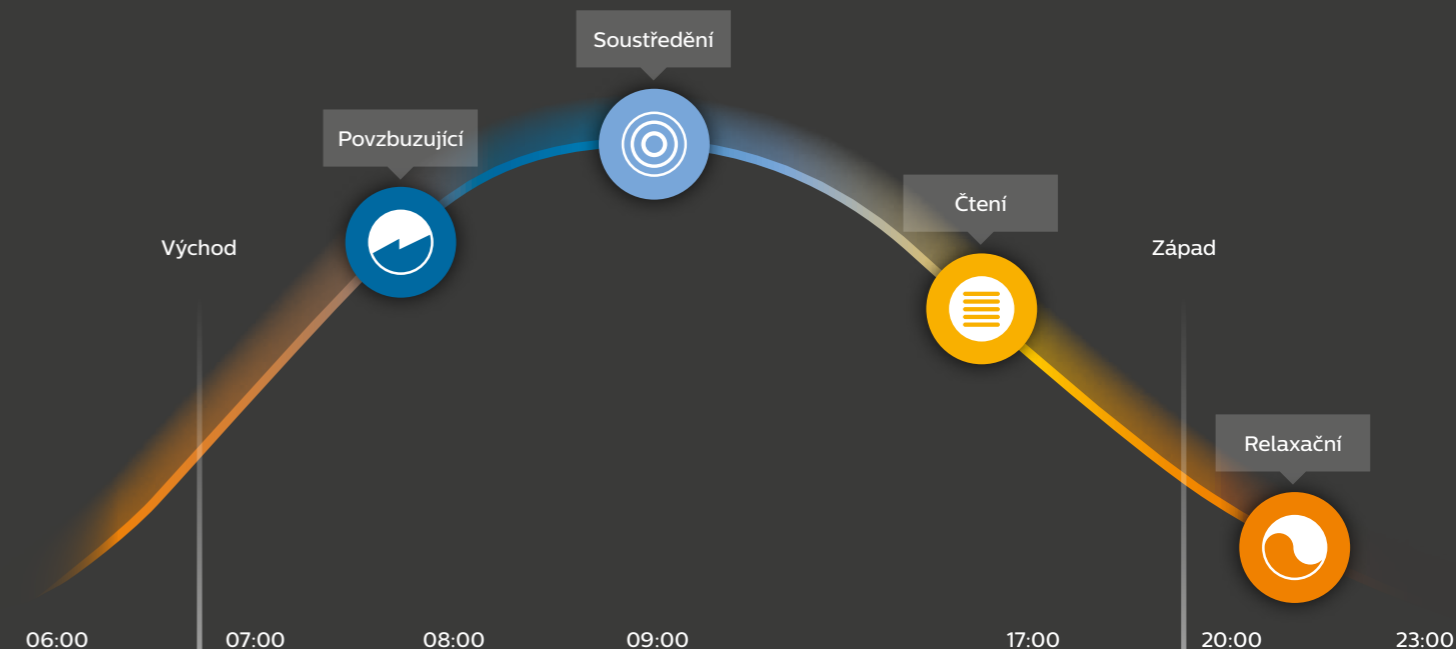

Od soumraku do úsvitu

Vstávání může být někdy těžké, obzvláště v zimních měsících. Světla Philips Hue můžete používat i jako světelný budík, který vás každé ráno šetrně probudí postupným rozsvícením. Večer naopak nastaví příjemnou atmosféru usínání díky postupnému tlumení světel.

Pracujte, odpočívejte nebo třeba relaxujte pomocí světelných scén Hue

Světlo ovlivňuje naši náladu a chování. Philips Hue vám pomůže přizpůsobit každodenní rutiny okamžikům, které si můžete užít. Vynechte ranní kávu a připravte se na den se studeným, jasným bílým světlem, které pomáhá povzbudit vaše tělo a mysl. Nebo relaxujte s jemnou září bílého teplého světla pro dokonalý den.

Rozšířte si možnosti přidáním Hue Bridge

Přes Hue Bridge můžete ovládat světla v celé domácnosti ať už jste kdekoliv.

Povzbudte se

Naplňte svůj domov energií. **Povzbuzující** světelná scéna, která Vám svým studeným, bílým světlem pomůže každé ráno nastarovat.

Zostřete smysly

Pokud se potřebujete soustředit, nastavte si scénu **Soustředění**, která změní chromatičnost světla tak, abyste se plně věnovali svému úkolu.

Ponořte se do knih

Scéna **Čtení** přizpůsobí světlo na příjemný teplý tón žluté a na vás zbyde jen pohodlně se usadit a užívat si svou oblíbenou knihu.

Odpočívejte

Najít si chvílku jen pro sebe bývá někdy náročné. Když už se vám to povede, nastavte si Philips Hue **Relaxační** scénu díky které si svůj čas užijete naplno