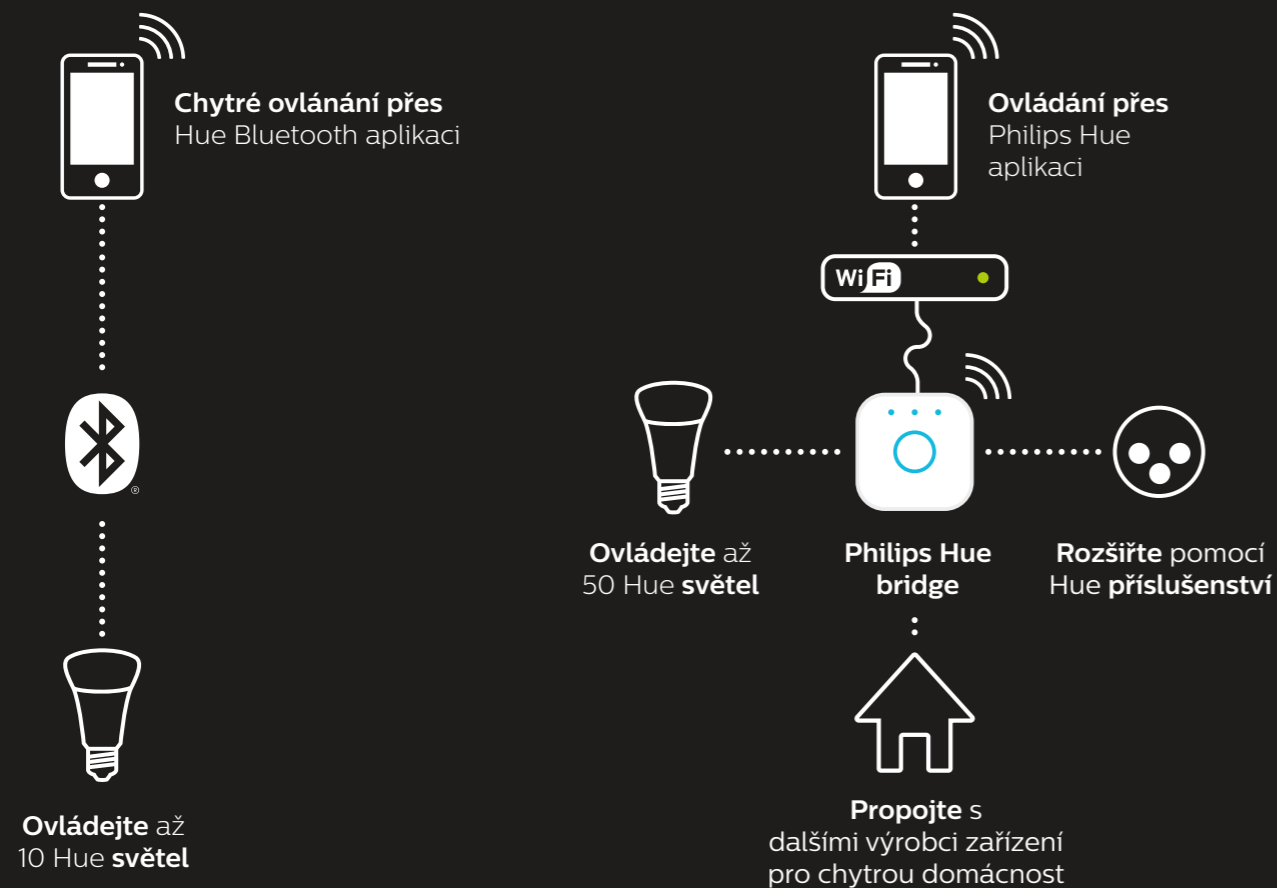

Navodte tu správnou atmosféru v místnosti

Zpříjemněte si každodenní chvíle

Ovládejte až 10 světel

Hlasové ovládání

Philips Hue **Bridge**

Odemkněte plný výkon Hue osvětlení

Přidejte do svého systému inteligentního osvětlení Hue Bridge Philips Hue a rozšířte tak možnosti ovládání. Je srdcem systému, spravuje všechna vaše inteligentní LED světla, ukládá veškerá nastavení - a dává vám plnou kontrolu nad vašimi inteligentními světly prostřednictvím aplikace Hue.

Ovládejte světla v celém domě a zahradě

Přidejte chytré příslušenství

Vytvářejte automatické rutiny svého osvětlení

Synchronizujte osvětlení s filmy, hrami a hudbou

Automatizace osvětlení i v nepřítomnosti

Osvětlení tak chytré, že vás přivítá

Philips Hue základy

Nastavení systému

Philips Hue přináší inteligentní osvětlení do domácností a umožňuje komukoli vytvářet zvláštní okamžiky a automatizovat své osvětlení. Začněte s Philips Hue přesně podle sebe: Bluetooth nebo rovnou i Hue Bridge. A nemusíte si dělat starosti s volbou, i když začnete se systémem ovládaným pomocí Bluetooth, můžete vždy přidat Hue Bridge.

Inteligentní bezdrátové centrum: Hue Bridge

Bridge je srdcem systému Philips Hue, který bezdrátově propojuje vaše chytré zařízení se svítidly Philips Hue. K jednomu Bridge zařízení lze připojit až 50 Philips Hue svítidel a příslušenství. Po propojení s wi-fi routerem spojuje váš systém Hue s okolním světem pro kontrolu mimo domov a další inteligentní funkce. Bridge je součástí všech startovacích sad Philips Hue nebo si ho můžete zakoupit samostatně a jednoduše si vytvořit vlastní Philips Hue systém.