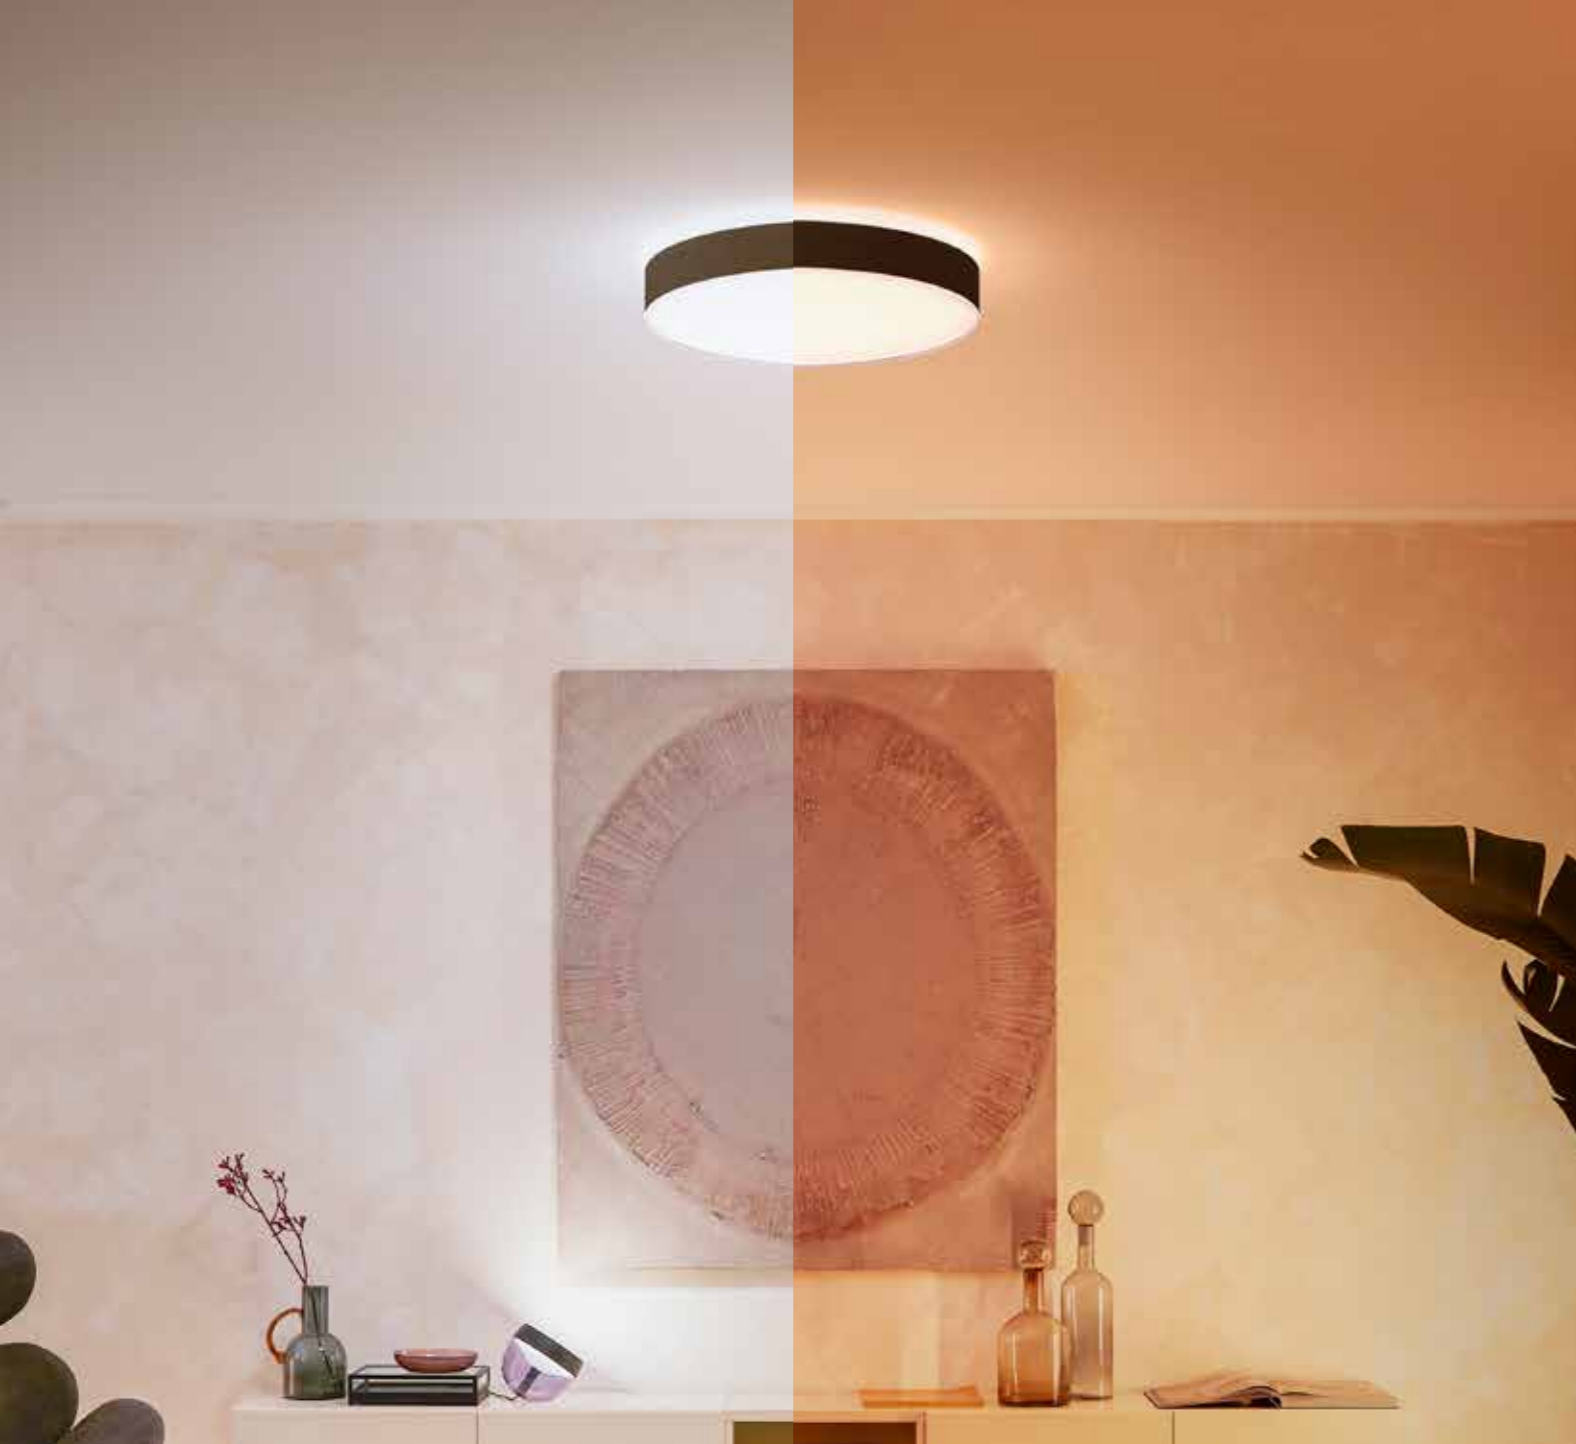

Životnost 25 000 hodin
Včetně světelného zdroje

220 V – 240 V / 50 – 60 Hz
⊕ – IP20

↑ 1 600 ↔ 444 ↗ 444 mm (závěsné)
↑ 99 ↔ 444 ↗ 444 mm (stropní)

Kov / Sklo

Dimmer Switch je součástí balení

8718696176412
Hue Enrave S bílé (Ø 261 mm)